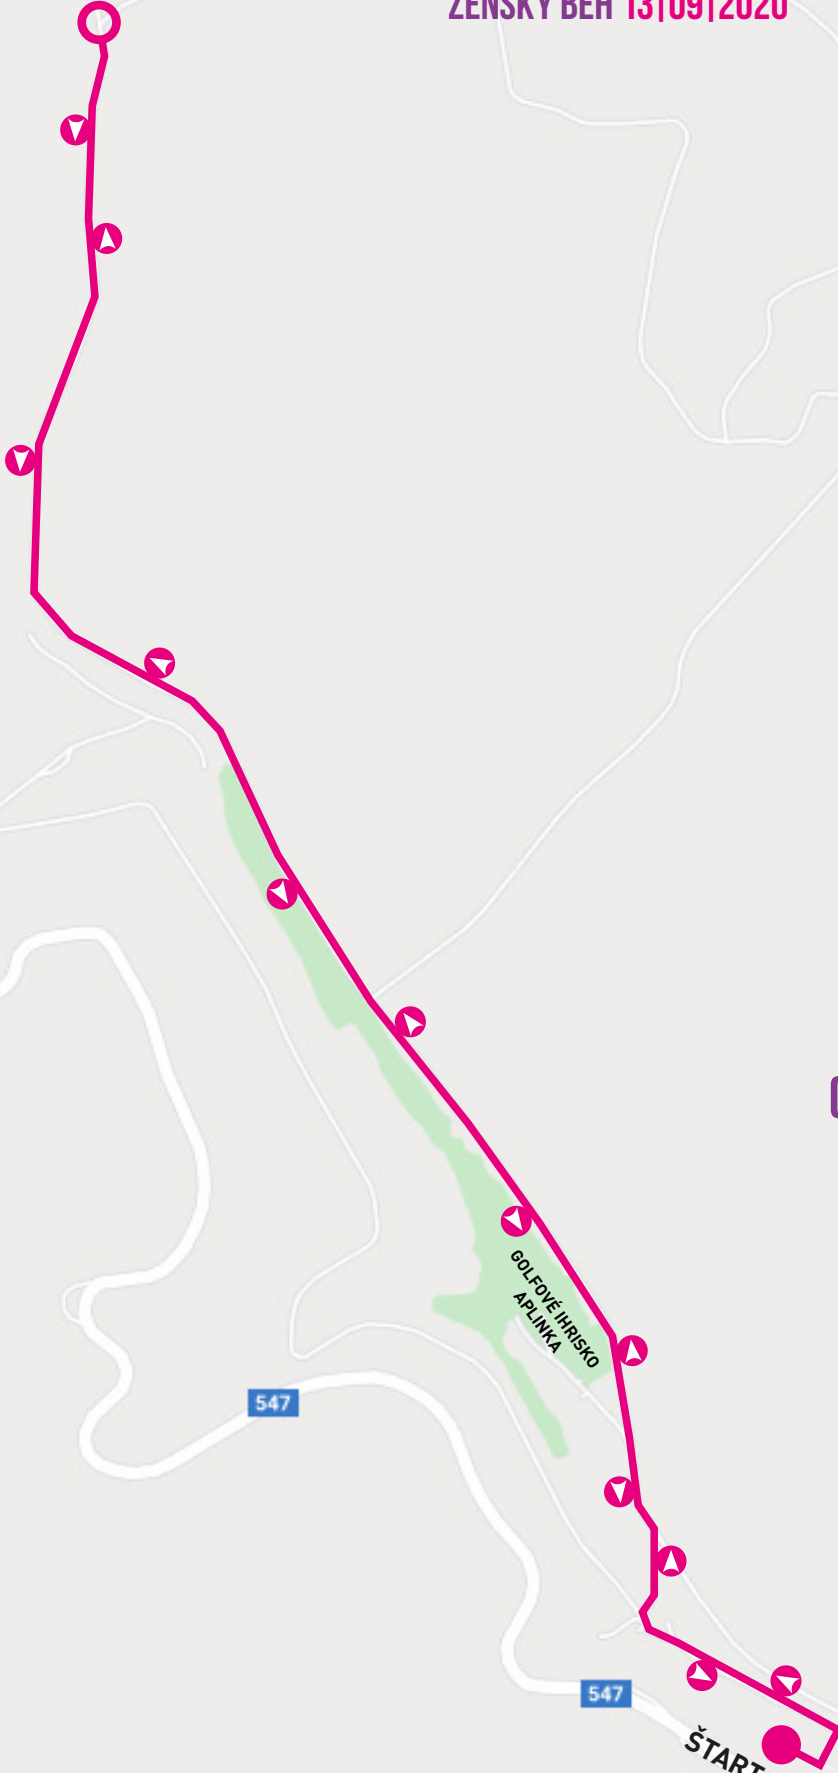

VELVET 10 RUN

ŽENSKÝ BEH 13|09|2020 5 KILOMETROV

OBRÁTKA

DĹŽKA TRATE 5 KM
(2,5 KM PO OBRÁTKU)

VELVETRAN.SK
#VELVETRAN

REKREAČNÉ
STREDISKO
APLINKA

547